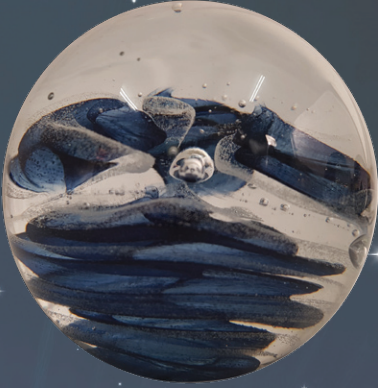

Seitenansicht

Flüssiges Glas wird in feste Metallformen gegossen und mit vorher festgelegten Farben miteinander verrührt. So entstehen hochwertige Unikate.

GHG-2

GHG-3

GHG-4

GHG-8

GHG-1

GHG-7

GL-2
Ø ca. 10 cm

GL-3
Ø ca. 10 cm

Hinweis: Glaskugeln haben eine Brennglaswirkung, deshalb nicht auf brennbare Untergründe stellen. Jegliche Haftung wird ausgeschlossen.

Kugeln und Linsen

GK-8
Ø ca. 9 cm

EKH