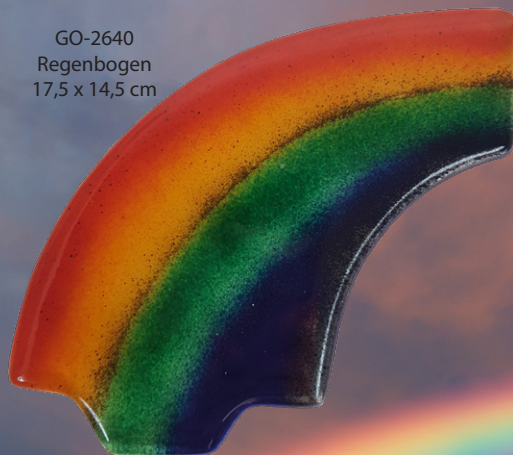

Regenbogen

GO-2640
Regenbogen
17,5 x 14,5 cm