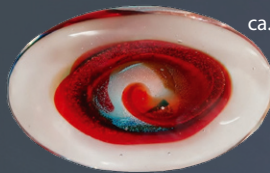

Seitenansicht

Flüssiges Glas wird in feste Metallformen gegossen und mit vorher festgelegten Farben miteinander verrührt. So entstehen hochwertige Unikate.

GHG-2

GHG-3

GHG-4

GHG-8

GHG-1

GHG-7

GK-1L
Ø ca. 10 cm

GK-2L
Ø ca. 10 cm

GK-3L
Ø ca. 10 cm

GE-1
ca. 12,5 x 7,5 cm

GK-10
Ø ca. 10 cm

GK-6
Ø ca. 10 cm

GK-9
Ø ca. 9 cm

GL-1
Ø ca. 10 cm

GL-2
Ø ca. 10 cm

GL-3
Ø ca. 10 cm

Hinweis: Glaskugeln haben eine Brennglaswirkung, deshalb nicht auf brennbare Untergründe stellen. Jegliche Haftung wird ausgeschlossen.

Kugeln und Linsen

GK-8
Ø ca. 9 cm

EKH