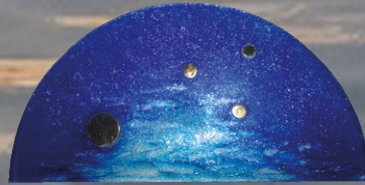

GO-2610
Sonne Silber
18 x 10 cm

Detail

GO-2617
Sternenhimmel
25 x 12,5 cm

GO-2615
Himmelszelt Blau
25 x 12,5 cm

GO-2616
Firnament
25 x 12,5 cm

GO-2679
Lebenlinien
Gold
Ø 20 cm

GO-2627
Sonne-Gold
Ø 20 cm

GO-2642
Sternenhimmel
Silber
Ø 20 cm