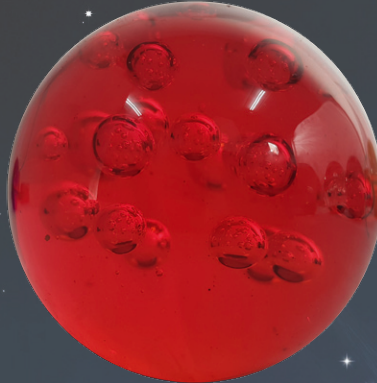

GK-2L
Ø ca. 10 cm