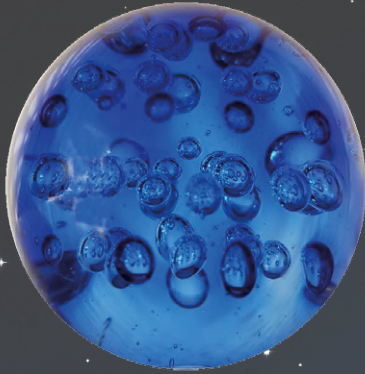

Glaskugeln mit kleiner Standfläche

„Solange der Vorrat reicht, siehe unter www.reiter-webshop.de!“

GK-1L
Ø ca. 10 cm