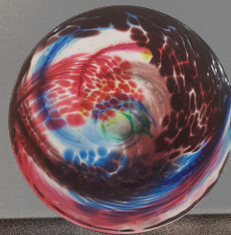

Glasornamente in Form gegossen

Glasscheibe rund ca. 2 cm stark

Ø 10,5 cm

Ø 14,5 cm

Ø 18,5 cm

Ø 24,5 cm

Sondergrößen nach Rücksprache möglich

GSG-9

Flüssiges Glas wird in feste Metallformen gegossen und mit vorher festgelegten Farben miteinander verrührt. So entstehen hochwertige Unikate.