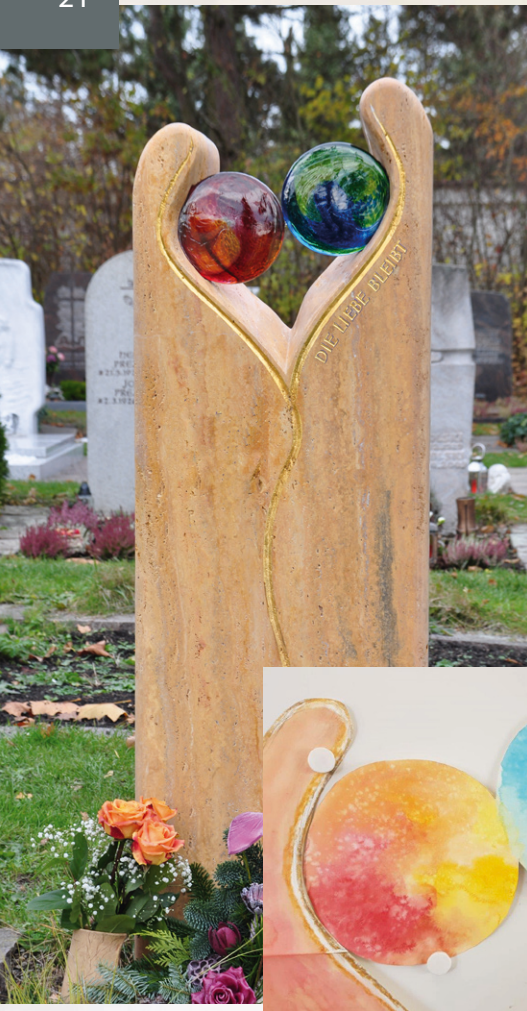

GL-2
Ø ca. 10 cm

GL-3
Ø ca. 10 cm

Hinweis: Glaskugeln haben eine Brennglaswirkung, deshalb nicht auf brennbare Untergründe stellen. Jegliche Haftung wird ausgeschlossen.

Kugeln und Linsen

GK-8
Ø ca. 9 cm

EKH

Edelstahlkugeln mit Gewinde

Ø in cm

4, 5, 6, 7, 8, 10, 12, 15, 20

GK-7
Ø ca. 10 cm

GK-11
Ø 8 cm

GK-5
Ø ca. 10 cm

Sonderanfertigungen

Transparent