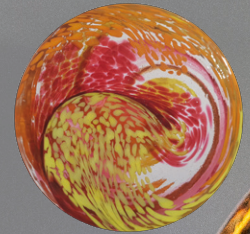

GBL-2 Rot-Braun

Blätter
7 x 3,5 cm
8,5 x 4 cm
10 x 5 cm
12 x 6 cm

6001-E
Edelstahlzweig mit
Weiße Blätter

3020.E.Weiß
Edelstahlkreuz mit Weiße Blätter
85 x 25 cm

Glasornamente in Form gegossen

Glasscheibe rund ca. 2 cm stark

Ø 10,5 cm

Ø 14,5 cm

Ø 18,5 cm

Ø 24,5 cm

Sondergrößen nach Rücksprache möglich

GSG-1

GSG-2

GSG-3

Seitenansicht

Flüssiges Glas wird in feste Metallformen gegossen und mit vorher festgelegten Farben miteinander verrührt. So entstehen hochwertige Unikate.

GHG-2

GHG-3

GHG-4

GHG-8

GHG-1

GHG-7