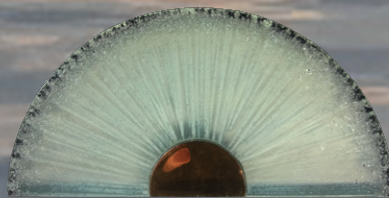

GO-2613
Sonne-Gold
25 x 12,5 cm